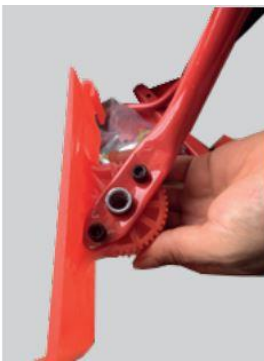

Requisito técnico de seguridad

El adaptador de alimentación es el dispositivo de desconexión de equipo. La base de toma de corriente debe estar cerca del equipo y ser fácilmente accesible

Reciclar su dispositivo

Los productos eléctricos o electrónicos, las baterías, acumuladores y otros accesorios necesariamente han de ser objeto de una recogida selectiva. Cuando haya finalizado la vida útil de su aparato eléctrico o electrónico extraiga las baterías y deposítelo, separadamente, en el contenedor correcto para su adecuada gestión. Tenga en cuenta que las baterías no puede depositarlas indiscriminadamente junto con desechos domésticos. Considere su reciclaje siguiendo las pautas del fabricante. Con este gesto, ayudará a reducir los riesgos para su salud y a preservar el medioambiente. Si tiene cualquier duda, consulte con su ayuntamiento o distribuidor para solicitar las precisiones esenciales en materia de reciclaje de su antiguo dispositivo. N^o REI- RPA 1201-RD.106/2008.

Importante

- Siempre debe llevar casco y protectores de seguridad para evitar daños personales ante posibles caídas.
- El producto está especialmente diseñado para interiores.
- Está concebido para ser utilizado por cualquier persona a partir de 10 años de edad con supervisión adulta.