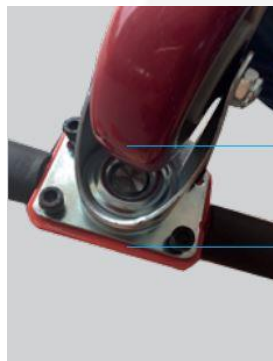

Requisito técnico de seguridad

El adaptador de alimentación es el dispositivo de desconexión de equipo. La base de toma de corriente debe estar cerca del equipo y ser fácilmente accesible

Reciclar su dispositivo

Los productos eléctricos o electrónicos, las baterías, acumuladores y otros accesorios necesariamente han de ser objeto de una recogida selectiva. Cuando haya finalizado la vida útil de su aparato eléctrico o electrónico extraiga las baterías y deposítelo, separadamente, en el contenedor correcto para su adecuada gestión. Tenga en cuenta que las baterías no puede depositarlas indiscriminadamente junto con desechos domésticos. Considere su reciclaje siguiendo las pautas del fabricante. Con este gesto, ayudará a reducir los riesgos para su salud y a preservar el medioambiente. Si tiene cualquier duda, consulte con su ayuntamiento o distribuidor para solicitar las precisiones esenciales en materia de reciclaje de su antiguo dispositivo. N^o REI- RPA 1201-RD.106/2008.

Importante

- Siempre debe llevar casco y protectores de seguridad para evitar daños personales ante posibles caídas.
- El producto está especialmente diseñado para interiores.
- Está concebido para ser utilizado por cualquier persona a partir de 10 años de edad con supervisión adulta.